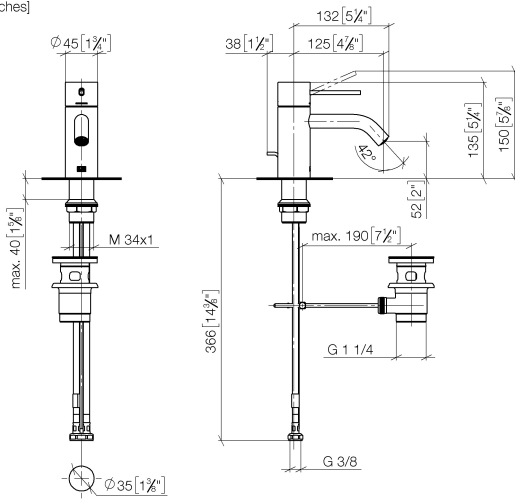

**META META SLIM Mitigeur monocommande de lavabo avec garniture d'écoulement - Platine**

META

33 501 662

- saillie 125 mm
- bec déverseur fixe
- jet circulaire enrichi en air
- hauteur de robinetterie 134 mm
- hauteur jusqu'au mousseur 52 mm
- diamètre de percement 35 mm
- 2x flexible de pression M 8 x 1 vissé, étanchéité contrôlée
- débit maxi. 5,7 l/min
- sans plomb
- Ce produit contribue au respect des exigences des systèmes d'évaluation des bâtiments écologiques, par exemple LEED®, BREEAM®, DGNB

Convient uniquement à un lavabo avec trop-plein.

	Platine	33 501 662-08
	Chrome	33 501 662-00
	Platine brossé	33 501 662-06
	Dark Chrome	33 501 662-19
	Or clair	33 501 662-26
	Or clair brossé	33 501 662-27
	Laiton brossé (Or 23cts)	33 501 662-28
	Rouge	33 501 662-29
	Orange	33 501 662-30
	Vert foncé	33 501 662-31
	Noir mat	33 501 662-33
	Bronze brossé	33 501 662-42
	Champagne brossé (Or 22cts)	33 501 662-46
	Champagne (Or 22cts)	33 501 662-47
	Chrome brossé	33 501 662-93
	Dark Platinum brossé	33 501 662-99

33 501 662  
mm [inches]

**Diagramme de débit**

**Certificats**

LGA\_29706.

WRAS\_2003051.

33 501 662  
Les pièces pour les autres finitions peuvent être trouvées ici : Chrome

**Liste des pièces de rechange**

N°	Article Numéro	Désignation	Fréquence de montage	Délai de livraison
1	90 20 66 020 00-08	poignée	1	40
2	90 24 04 536 00 90	joint américain	1	60
3	90 15 05 044 00 90	cartouche	1	2
4	09 31 09 110-08	tige	1	40
5	90 11 06 206 00-08	bec déverseur	1	40
6	04 23 10 044 07 90	set de fixation	1	2
7	04 30 04 100 00 90	flexible	2	2
8	90 11 01 001 00-08	garniture d'écoulement	1	40