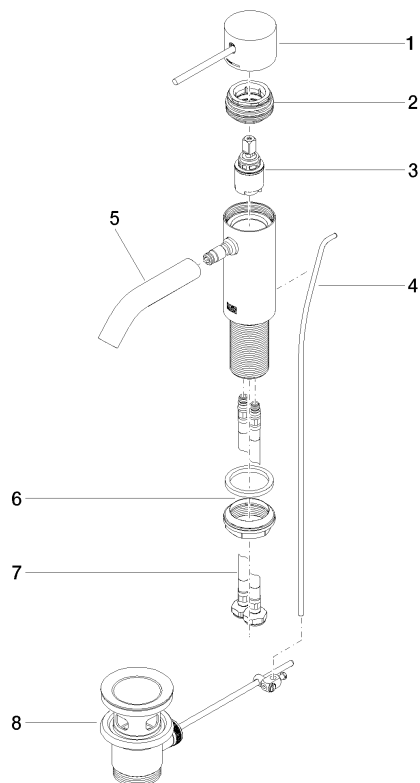

**META META SLIM Mitigeur monocommande de lavabo avec garniture d'écoulement - Platine**

META

33 501 662

- saillie 125 mm
- bec déverseur fixe
- jet circulaire enrichi en air
- hauteur de robinetterie 134 mm
- hauteur jusqu'au mousseur 52 mm
- diamètre de percement 35 mm
- 2x flexible de pression M 8 x 1 vissé, étanchéité contrôlée
- débit maxi. 5,7 l/min
- sans plomb
- Ce produit contribue au respect des exigences des systèmes d'évaluation des bâtiments écologiques, par exemple LEED®, BREEAM®, DGNB

Convient uniquement à un lavabo avec trop-plein.

	Platine	33 501 662-08
	Chrome	33 501 662-00
	Platine brossé	33 501 662-06
	Dark Chrome	33 501 662-19
	Or clair	33 501 662-26
	Or clair brossé	33 501 662-27
	Laiton brossé (Or 23cts)	33 501 662-28
	Rouge	33 501 662-29
	Orange	33 501 662-30
	Vert foncé	33 501 662-31
	Noir mat	33 501 662-33
	Bronze brossé	33 501 662-42
	Champagne brossé (Or 22cts)	33 501 662-46
	Champagne (Or 22cts)	33 501 662-47
	Chrome brossé	33 501 662-93
	Dark Platinum brossé	33 501 662-99

33 501 662  
mm [inches]

**Diagramme de débit**

**Certificats**

LGA\_29706.

WRAS\_2003051.

33 501 662  
Les pièces pour les autres finitions peuvent être trouvées ici : Chrome

**Liste des pièces de rechange**

N°	Article Numéro	Désignation	Fréquence de montage	Délai de livraison
1	90 20 66 020 00-08	poignée	1	40
2	90 24 04 536 00 90	joint américain	1	60
3	90 15 05 044 00 90	cartouche	1	2
4	09 31 09 110-08	tige	1	40
5	90 11 06 206 00-08	bec déverseur	1	40
6	04 23 10 044 07 90	set de fixation	1	2
7	04 30 04 100 00 90	flexible	2	2
8	90 11 01 001 00-08	garniture d'écoulement	1	40